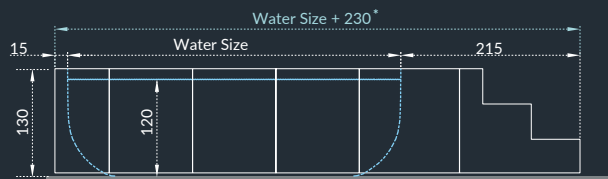

MISURE DISPONIBILI AVAIABLE SIZE

Lunghezza
Length

water =
4, 5, 6, 7 m.

Larghezza
Width

water =
2, 3 m.

* Misure indicative. The measures are indicative.

MISURE DISPONIBILI AVAIABLE SIZE

MOD.	SPECCHIO D'ACQUA WATER SIZE (cm)	INGOMBRO TOTALE TOTAL ENCUMBRANCE (cm)	ALTEZZA ACQUA WATER HEIGHT (cm)	ALTEZZA TOTALE TOTAL HEIGHT (cm)	VOLUME (l)
Yacht 24	200 x 400	240 x 635	120	130	9600
Yacht 25	200 x 500	240 x 735	120	130	12000
Yacht 35	300 x 500	340 x 735	120	130	18000
Yacht 36	300 x 600	340 x 835	120	130	21600
Yacht 37	300 x 700	340 x 935	120	130	25200