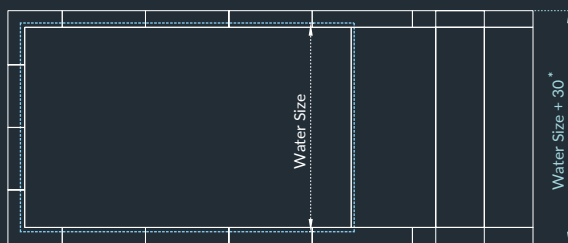

MISURE DISPONIBILI AVAIABLE SIZE

Lunghezza
Length

water =
4, 5, 6, 7 m.

Larghezza
Width

water =
2, 3 m.

* Misure indicative. The measures are indicative.

MISURE DISPONIBILI AVAIABLE SIZE

MOD.	SPECCHIO D'ACQUA WATER SIZE (cm)	INGOMBRO TOTALE TOTAL ENCUMBRANCE (cm)	ALTEZZA ACQUA WATER HEIGHT (cm)	ALTEZZA TOTALE TOTAL HEIGHT (cm)	VOLUME (l)
Yacht 24	200 x 400	240 x 635	120	130	9600
Yacht 25	200 x 500	240 x 735	120	130	12000
Yacht 35	300 x 500	340 x 735	120	130	18000
Yacht 36	300 x 600	340 x 835	120	130	21600
Yacht 37	300 x 700	340 x 935	120	130	25200